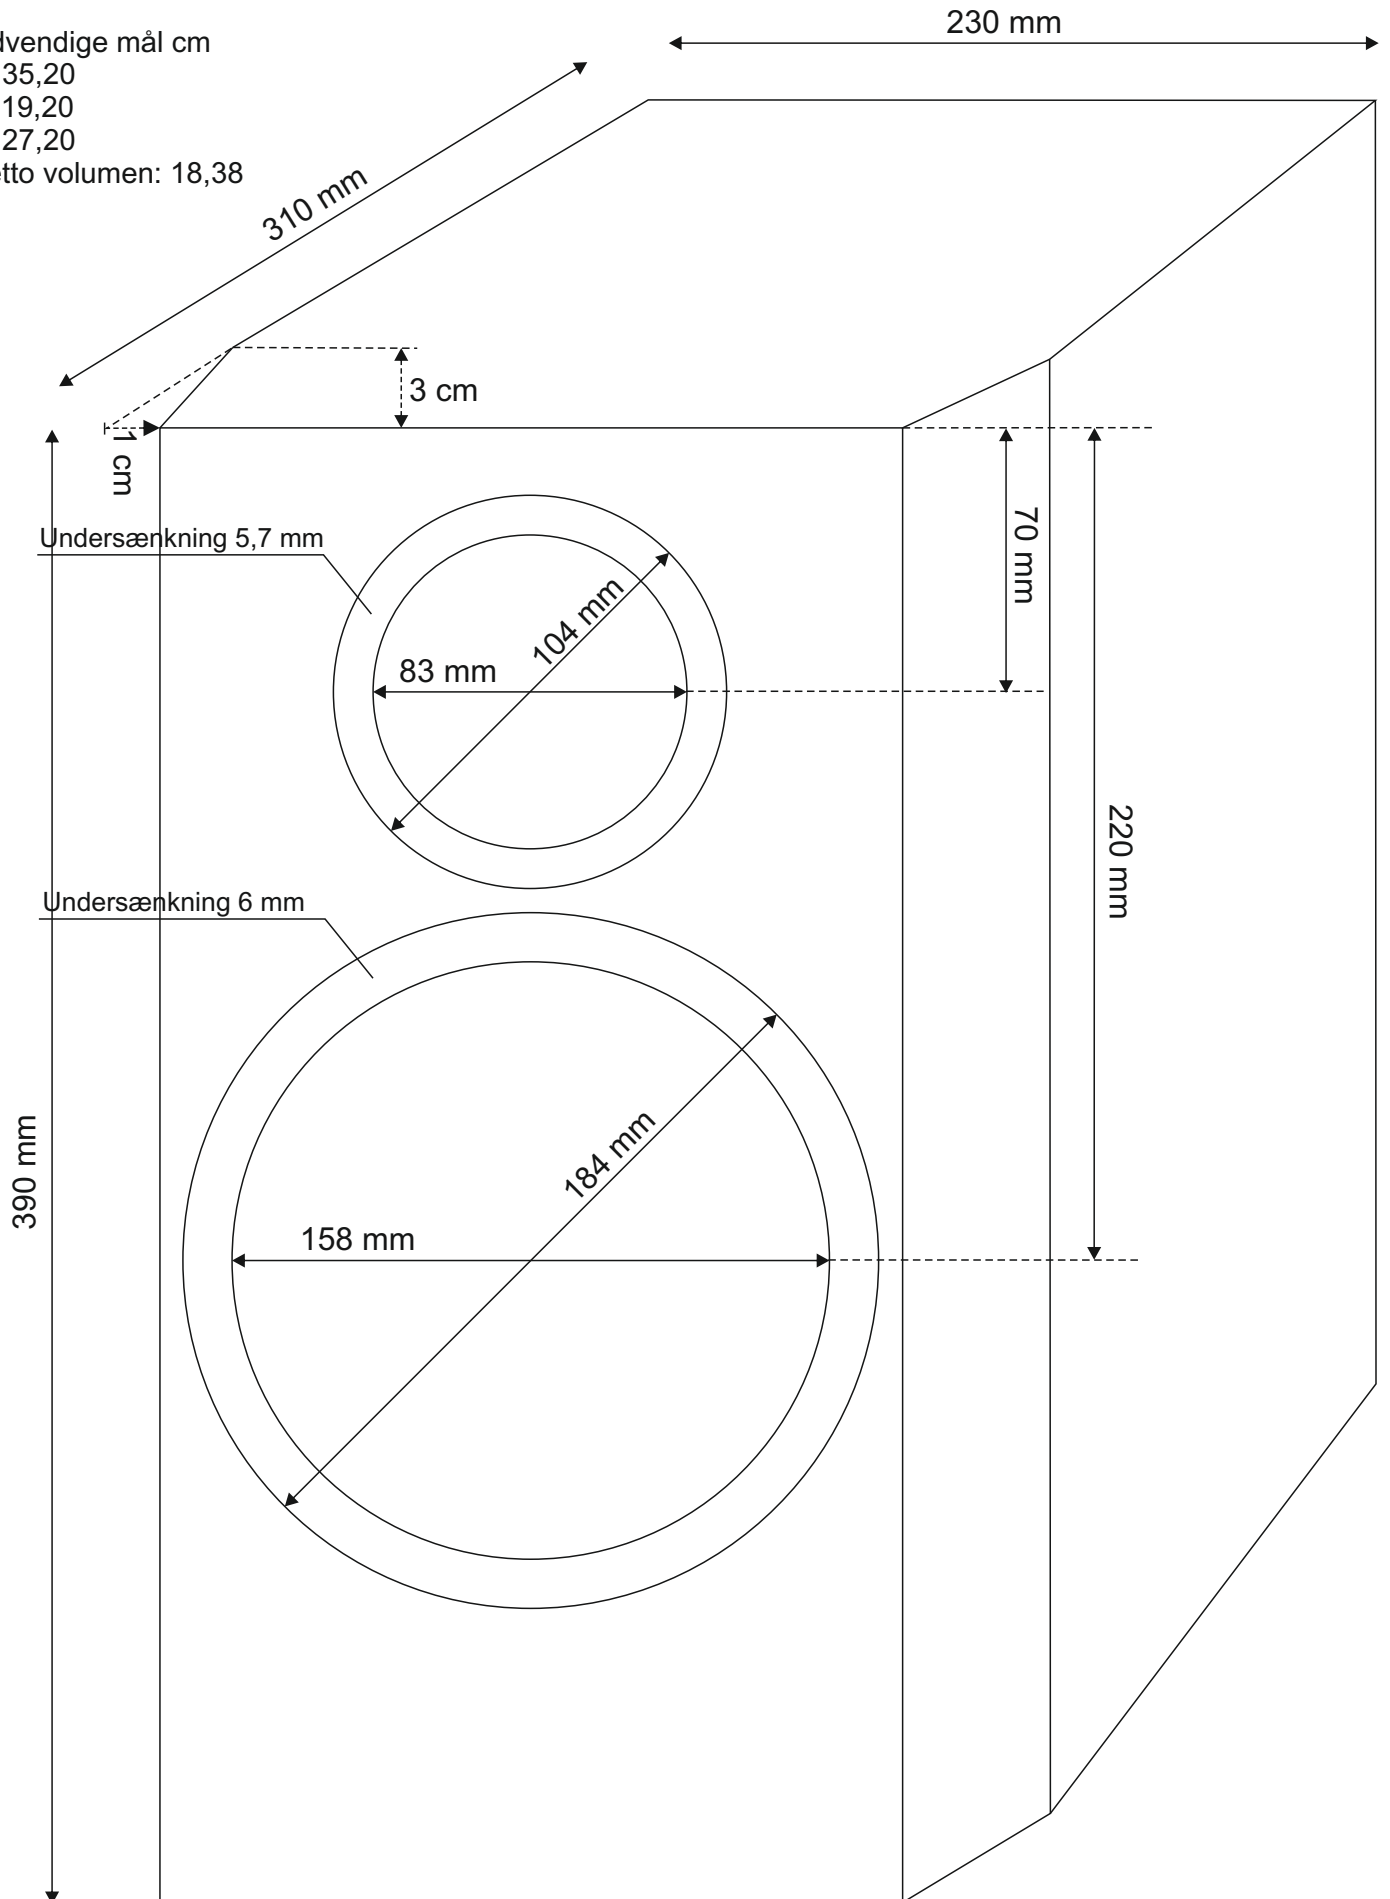

19 mm MDF
Skala 1:2

720 kabinettegning

Indvendige mål cm
H: 35,20
B: 19,20
D: 27,20
Netto volumen: 18,38

Port placeres bagpå ud for center af diskant. Udkæring \varnothing 6,50 cm

Terminal type rund (Kan let modificeres til WBT) placeres ud for center af bas. Udkæring 7,70 cm