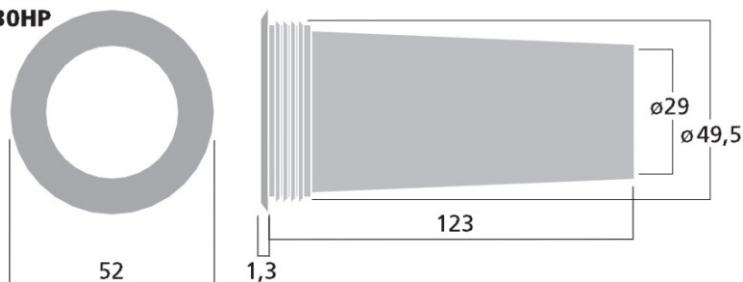

FreQuence 2011

Materiale på tegning: 12 mm MDF

Udvendigt: B14,5 H 28,0 D 19,0 cm

Indvendig/volumen: 12,1 x 25,6 x 16,6 netto volumen 5,14 liter

**Samle noter:**

Dæmpemateriale fordeles på alle indvendige sider, undtaget front

Port monteres på bagsiden bag diskanten

Terminal monteres på bagsiden bag bas/mellemtone

Benyt hvid trælim og skruetvinger når du samler. *Skruer og søm er ikke nødvendigt*

Port**BR-30HP****Terminal**

Bemærk: Portens udskæring skal være omhyggelig. Tegningen viser 49,5, men 48,3 mm passer bedre.