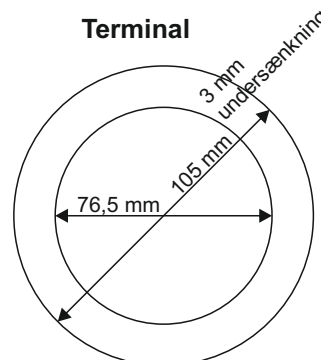

FreQuence 2011

Materiale på tegning: 12 mm MDF

Udvendigt: B14,5 H 28,0 D 19,0 cm

Indvendig/volumen: 12,1 x 25,6 x 16,6 netto volumen 5,14 liter

**Samle noter:**

Dæmpemateriale fordeles på alle indvendige sider, undtaget front

Port monteres på bagsiden bag diskanten

Terminal monteres på bagsiden bag bas/mellemtone

Benyt hvid trælim og skruetvinger når du samler. *Skruer og søm er ikke nødvendigt*

Port**BR-30HP****Terminal**

Bemærk: Portens udskæring skal være omhyggelig. Tegningen viser 49,5, men 48,3 mm passer bedre.