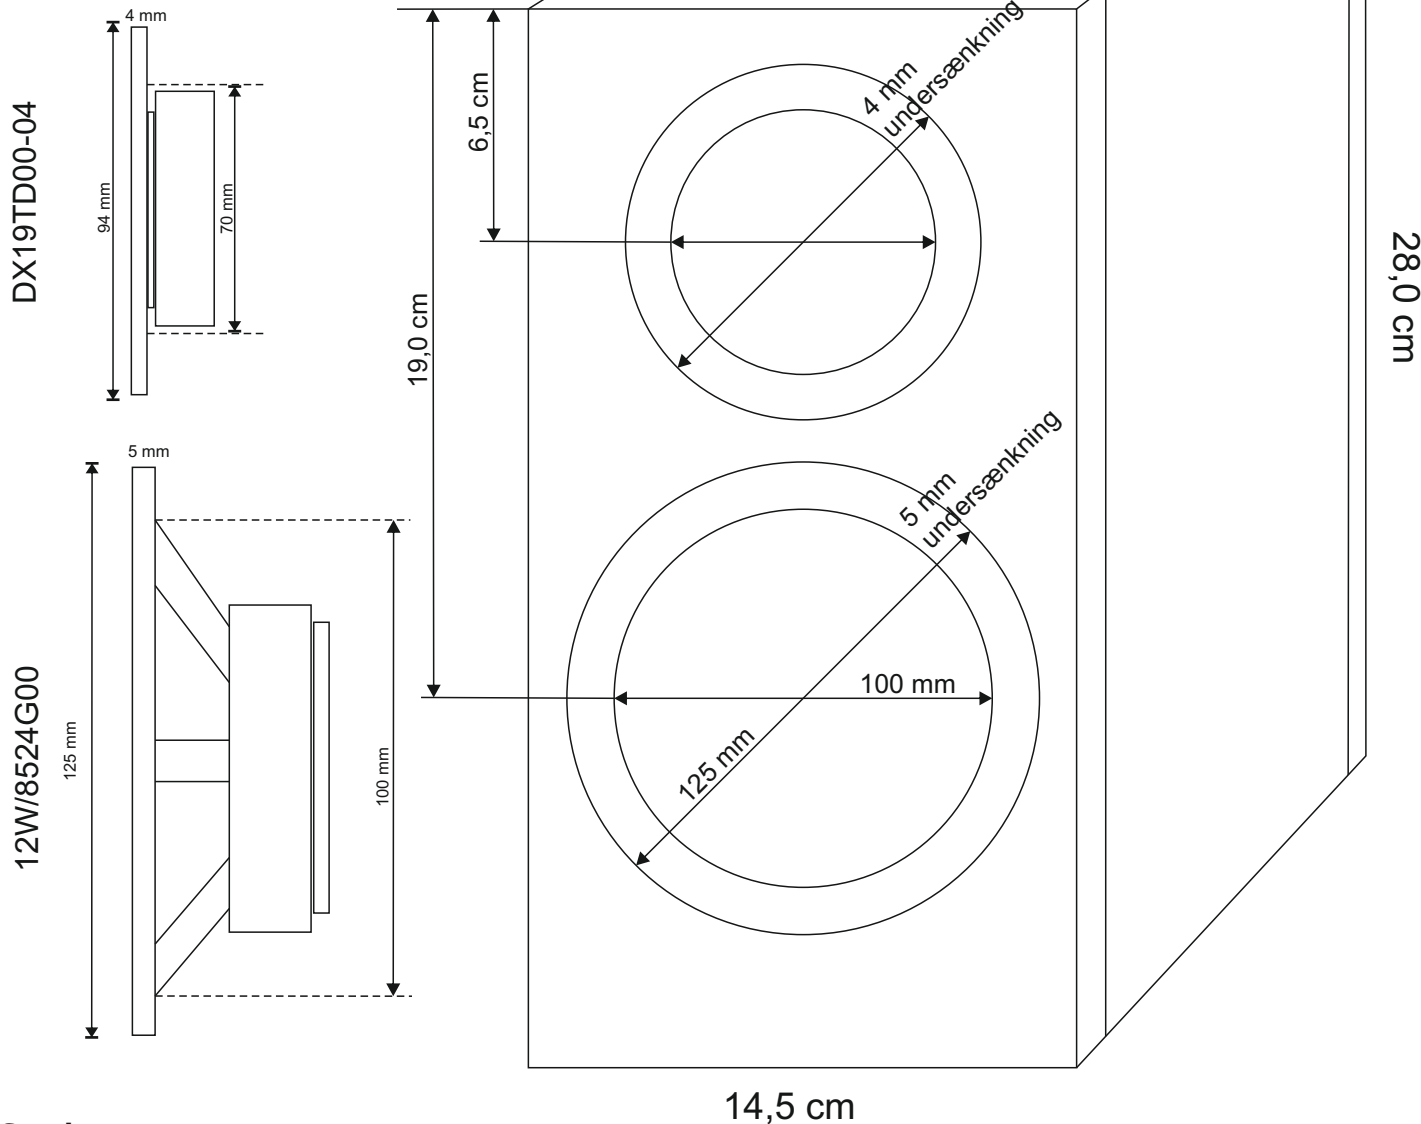

FreQuence 2011

Materiale på tegning: 12 mm MDF

Udvendigt: B14,5 H 28,0 D 19,0 cm

Indvendig/volumen: 12,1 x 25,6 x 16,6 netto volumen 5,14 liter

**Samle noter:**

Dæmpemateriale fordeles på alle indvendige sider, undtaget front

Port monteres på bagsiden bag diskanten

Terminal monteres på bagsiden bag bas/mellemtone

Benyt hvid trælim og skruetvinger når du samler. *Skruer og søm er ikke nødvendigt*

Port**BR-30HP****Terminal**

Bemærk: Portens udskæring skal være omhyggelig. Tegningen viser 49,5, men 48,3 mm passer bedre.

Plade listen til ét kabinet i 12 mm MDF:

Front & bagside: 2 stk. 14,5 x 28,0 cm | Sider: 2 stk. 16,6 x 28,0 cm | Top & bund: 2 stk. 16,6 x 12,1 cm